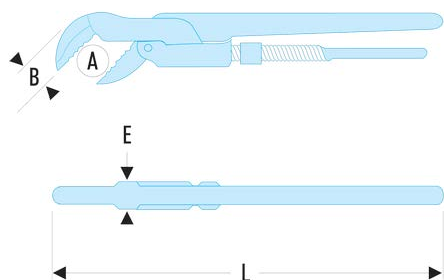

120A.1' 120A - Clés modèles "Suédois" - 45°**Description :**

- Capacité : 10 --> 60 mm ; 3/8" --> 2".
- Corps en acier forgé haute qualité.
- Denture spéciale pour prise du tube en 3 points.

A maxi ["]:	1
A maxi [mm]:	34
B [mm]:	22
E [mm]:	10
I [mm]:	320
L [mm]:	345
Ouverture maxi [mm]:	45
[kg]:	0,840