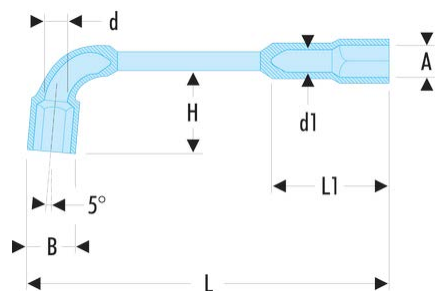

76.31 76 - Clés à pipe débouchées forgées 12 pans x 6 pans métriques

Description :

- Clés à pipe débouchées : clés destinées aux (des)serrages puissants.
- Tête courte 12 pans pour reprise à 30° et tête longue 6 pans.
- Débouchage de la tête courte pour passage des tiges filetées.
- Dimensions métriques : de 6 à 38 mm.
- Présentation : chromée satinée.

A [mm]:	31
B [mm]:	43,5
d [mm]:	24,0
d1 [mm]:	22,6
H [mm]:	70
L [mm]:	320
L1 [mm]:	86
P [mm]:	30
[g]:	1385