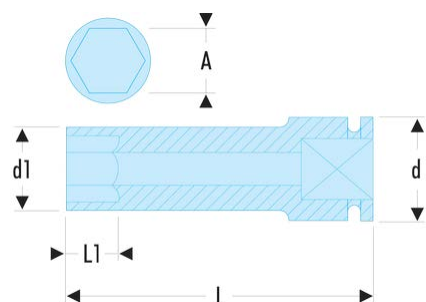

NK.32LA NK.LA - Douilles impact 3/4" longues 6 pans métriques**Description :**

- Pour votre sécurité, utilisez les douilles impact avec les bagues et goupilles adaptées.

A [mm]:	32
d [mm]:	44
d1 [mm]:	49
H3 [mm]:	24
L [mm]:	95
L1 [mm]:	24
6 pans [mm]:	6
BA:	BA.38A
GA:	GA.37A
[g]:	930