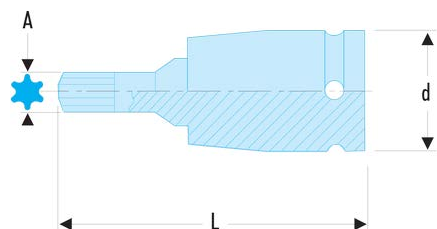

NSX.30A NSX - Douilles tournevis impact 1/2" embout Torx®**Description :**

- Pour votre sécurité, utilisez les douilles impact avec les bagues et goupilles adaptées.
- Pour vis à empreinte femelle Torx®.

A [mm]:	5,49
d [mm]:	25
L [mm]:	70
Torx [No]:	T30
Douille:	NS.237A
Embouts:	NEX.30A
[g]:	90