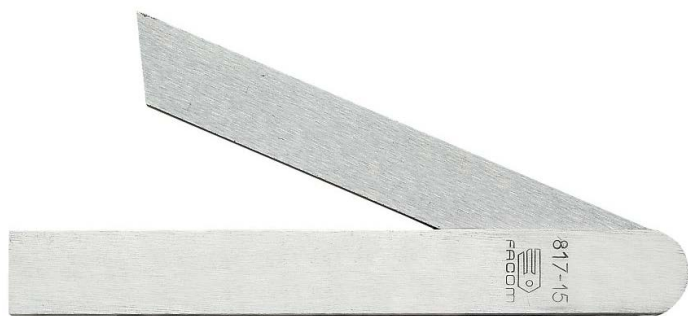

817.15 817 - Fausses équerres**Description :**

- Acier rectifié surface et chants.

E1 [mm]:	15
L [mm]:	150
L1 [mm]:	19 - 145
[g]:	350