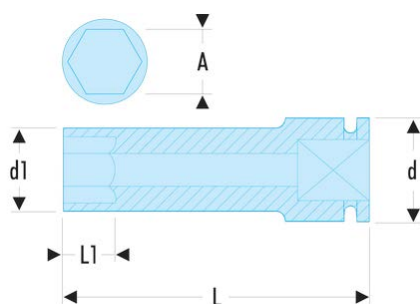

## NS.11LA NS.LA - Douilles impact 1/2" longues 6 pans métriques

### Description :

- Pour votre sécurité, utilisez les douilles impact avec les bagues et goupilles adaptées.

|              |        |
|--------------|--------|
| A [mm]:      | 11     |
| d [mm]:      | 25     |
| d1 [mm]:     | 18,7   |
| H3 [mm]:     | 14     |
| L [mm]:      | 78     |
| L1 [mm]:     | 14     |
| 6 pans [mm]: | 6      |
| BA:          | BA.20A |
| GA:          | GA.20A |
| [g]:         | 163    |