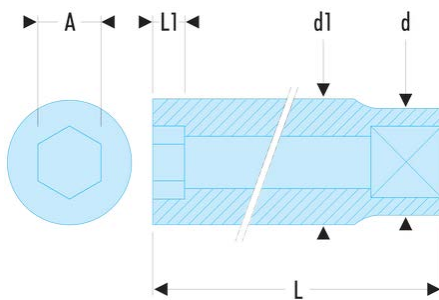

R.12LA R.LA - Douilles 1/4" longues 6 pans métriques**Description :**

- Profil OGV® : plus de puissance et de sécurité, préserve les écrous.
- Douilles longues dédiées aux accès en puit ou filetages longs.
- Disponible en jeu sur rack métallique : Réf RL.40E (3,2 --> 9 mm) et Réf RL.41E (10 --> 14 mm).
- Présentation : chromée brillante.

A [mm]:	12,0
d [mm]:	16,8
d1 [mm]:	16,80
L [mm]:	50,5
L1 [mm]:	8,4
6 pans [mm]:	6
[g]:	50