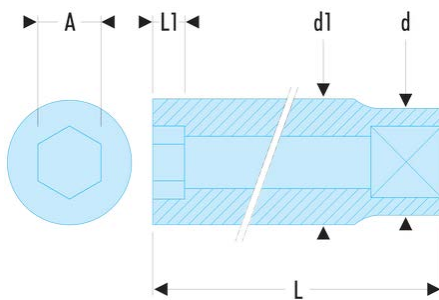

R.9LA R.LA - Douilles 1/4" longues 6 pans métriques**Description :**

- Profil OGV® : plus de puissance et de sécurité, préserve les écrous.
- Douilles longues dédiées aux accès en puit ou filetages longs.
- Disponible en jeu sur rack métallique : Réf RL.40E (3,2 --> 9 mm) et Réf RL.41E (10 --> 14 mm).
- Présentation : chromée brillante.

A [mm]:	9,0
d [mm]:	12,8
d1 [mm]:	12,80
L [mm]:	50,5
L1 [mm]:	7,9
6 pans [mm]:	6
[g]:	32