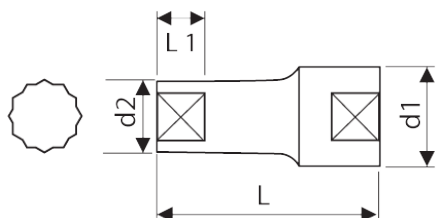

E030222 Douilles longues 1/4" - 12 pans - métriques

Description :

- ISO 2725-1 - DIN 3124 - ISO 1174-1 - ISO 1711-1 - ISO 691
- Acier au chrome vanadium.
- Profil Maxi Drive : transmission du couple de serrage sur les flancs de l'écrou et non sur les arêtes.
- Finition : chrome brillant.
- Pour une utilisation manuelle.

EAN:	3258950302225
A [mm]:	12
d1 [mm]:	16,6
d2 [mm]:	16,6
L [mm]:	49,50
L1 [mm]:	15
Conditionnement:	10
Présentation:	Full Polish
[g]:	50