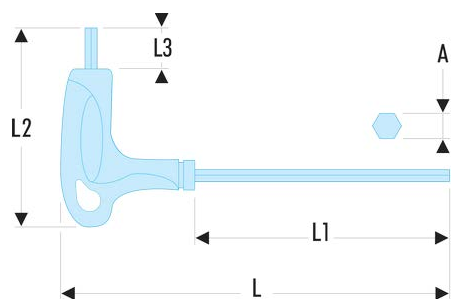

89TX.25 89TX - Clés Torx® emmanchées**Description :**

- Poignée ergonomique pour l'utilisation efficace des deux extrémités de la clé.
- Présentation : grenailée chromée.

A [mm]:	4,40
I1 x I2 [mm]:	12 x 130
L [mm]:	183
L1 [mm]:	130
L1 x L2 [mm]:	77 x 183
L2 [mm]:	77
L3 [mm]:	15
Torx [No]:	T25
[g]:	55