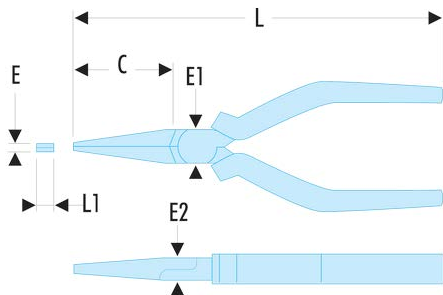

188.20VE 188.VE - Pinces à becs plats isolées 1000 Volts**Description :**

- Pour votre sécurité, chaque pince est testée individuellement à 10 000 Volts pendant 10 secondes, en fin de cycle de fabrication.
- Becs striés, pour renforcer la prise.
- Ressort de rappel amovible.
- Gains ergonomiques antidérapantes.
- Présentation : polie, vernie.

C [mm]:	75
E [mm]:	4
E1 [mm]:	18
E2 [mm]:	9
L [mm]:	200
L1 [mm]:	6,5
[g]:	200