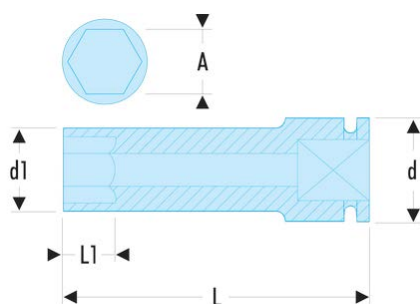

NS.28LA NS.LA - Douilles impact 1/2" longues 6 pans métriques**Description :**

- Pour votre sécurité, utilisez les douilles impact avec les bagues et goupilles adaptées.

| | |
|--------------|--------|
| A [mm]: | 28 |
| d [mm]: | 30 |
| d1 [mm]: | 40,0 |
| H3 [mm]: | 24 |
| L [mm]: | 78 |
| L1 [mm]: | 24 |
| 6 pans [mm]: | 6 |
| BA: | BA.25A |
| GA: | GA.24A |
| [g]: | 323 |