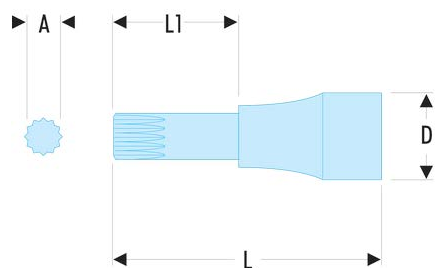

SV.14B SV.B - Douilles tournevis 1/2" à denture multiple XZN®**Description :**

- Série longueur standard.
- Pour vis à empreinte femelle XZN®.
- Embout non démontable.
- Présentation : chromée brillante, avec embout phosphaté.

A [mm]:	M14
d [mm]:	22,8
d [vis]:	M14
L [mm]:	60
L1 [mm]:	24
[g]:	100