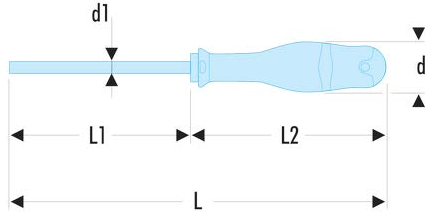

AWSH2X75 AASH - Clés mâles 6 pans emmanchées à tête sphérique**Description :**

- Manche ergonomique bi-matière PROTWIST® pour un vissage confortable et puissant.

d [mm]:	19
d1 x L1 [mm]:	2,0 x 75
L [mm]:	169
L2 [mm]:	94
6 pans [mm]:	2,0
[g]:	31