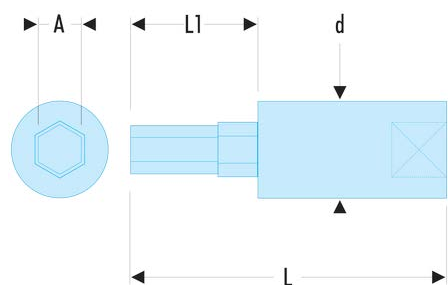

RT.10 RT - Douilles tournevis 1/4" pour vis 6 pans métriques**Description :**

- Embout amovible de grande dureté pour plus de longévité.
- Douille R.245.
- Présentation : chromée brillante, avec embout phosphaté.

A [mm]:	10,0
d [mm]:	11,3
L [mm]:	37
L1 [mm]:	15
Embouts:	EH.110
[g]:	24