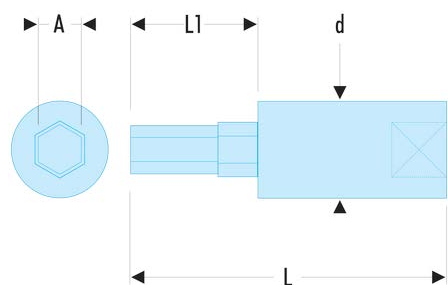

RT.5 RT - Douilles tournevis 1/4" pour vis 6 pans métriques**Description :**

- Embout amovible de grande dureté pour plus de longévité.
- Douille R.245.
- Présentation : chromée brillante, avec embout phosphaté.

A [mm]:	5,0
d [mm]:	11,3
L [mm]:	37
L1 [mm]:	15
Embouts:	EH.105
[g]:	19