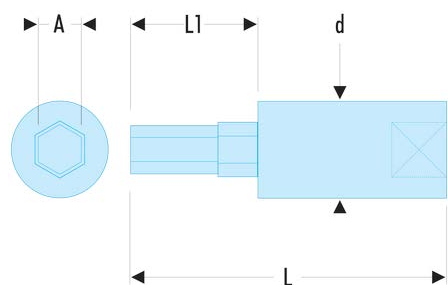

RT.4 RT - Douilles tournevis 1/4" pour vis 6 pans métriques**Description :**

- Embout amovible de grande dureté pour plus de longévité.
- Douille R.245.
- Présentation : chromée brillante, avec embout phosphaté.

A [mm]:	4,0
d [mm]:	11,3
L [mm]:	37
L1 [mm]:	15
Embouts:	EH.104
[g]:	18