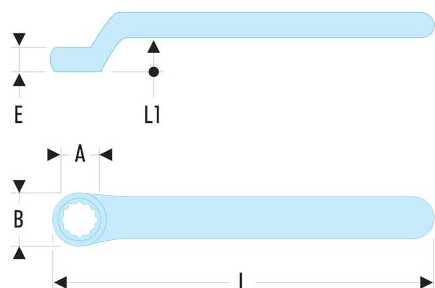

55.21AVSE 55.AVSE - Clés polygonales contrecoudées isolées 1000 Volts série VSE

Description :

- Oeil à profil OGV®.
- Isolation avec code couleur "sécurité".

A [mm]:	21
B [mm]:	35
E [mm]:	16
H [mm]:	31
L [mm]:	245
L1 [mm]:	31
[g]:	300