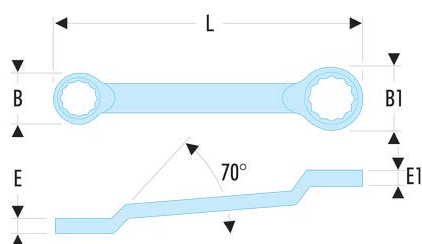

55A.7/16X1/2 55A - Clés polygonales contrecoudées en pouces**Description :**

- Clés polygonales contrecoudées : le dégagement sous le manche permet le passage des doigts ou d'un obstacle. Idéal pour les écrous en série.
- Oeil 12 pans à profil OGV® pour un serrage puissant tout en protégeant l'écrou.
- Dimensions en pouces : de 1/4" à 1"1/4.
- Présentation : chromée satinée.

A ["]:	7/16X1/2
B x B1 [mm]:	18,0 x 21,0
E x E1 [mm]:	8,9 x 9,2
L [mm]:	217
[g]:	110