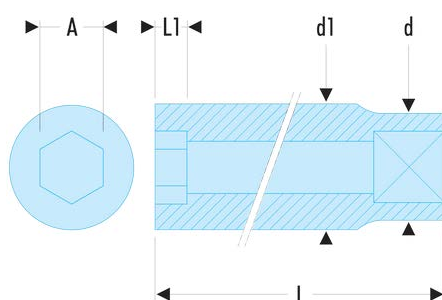

S.1/2LA S.LA - Douilles 1/2" longues 12 pans en pouces**Description :**

- Profil OGV® : plus de puissance et de sécurité, préserve les écrous.
- Douilles longues dédiées aux accès en puits ou filetages longs.
- Présentation : chromée brillante.

A ["]:	1/2
d [mm]:	22,3
d1 [mm]:	19,0
L [mm]:	82,2
L1 [mm]:	8,1
12 pans [mm]:	12
[g]:	135