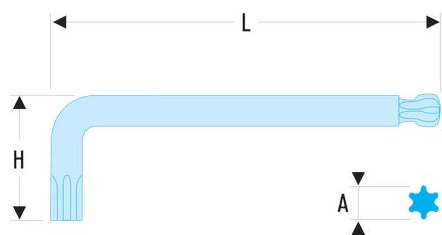

**89S.45 89S - Clés mâles longues Torx® - à tête sphérique****Description :**

- Conformes aux spécifications Torx®.
- La tête sphérique permet un débattement jusqu'à 20°, pour les endroits difficiles d'accès.
- Présentation : brunie.

A [mm]:	7,70
H [mm]:	26.5
H x L [mm]:	37,0 x 138,0
L [mm]:	141
Torx [No]:	T45
[g]:	63