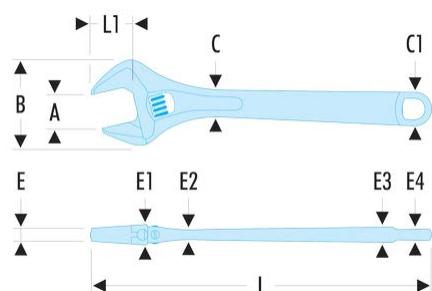

**113C.24C 113A.C - Clés à molette chromées**

**Description :**

- Bonne accessibilité à la molette = réglage facile.
- Mâchoire mobile non dépassante en position d'ouverture maximum.
- Préréglage de l'ouverture des becs grâce à une graduation millimétrique.
- Sens de rotation de la molette à droite.
- Gamme de 4" à 24".
- Présentation : corps chromé et faces tête polies.

<b>A [mm]:</b>	62
<b>B [mm]:</b>	132,0
<b>C x C1 [mm]:</b>	42,0 x 38,0
<b>C1 [mm]:</b>	38
<b>E [mm]:</b>	17,0
<b>E1 [mm]:</b>	31,0
<b>E2 [mm]:</b>	17,0
<b>E3 [mm]:</b>	15,0
<b>E4 [mm]:</b>	15,0
<b>L [mm]:</b>	612
<b>L1 [mm]:</b>	61
<b>[g]:</b>	3495