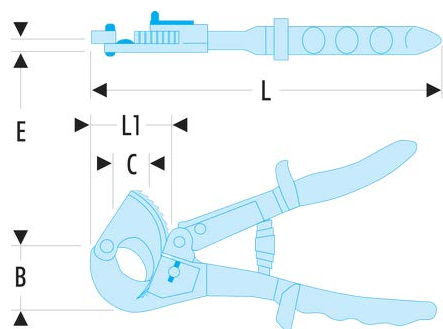

413.52 Coupe-câbles à cliquet Cuivre-Aluminium

Description :

- Système cliquet-lame pour couper des câbles de diamètre important avec un effort minimum.
- Pratique dans un espace réduit.
- Gains antidérapantes avec gardes de protection.
- Capacités : 32 - 52 mm.
- Lame de rechange pour 413A.32 : 413A.L32.

B [mm]:	80
C [mm]:	53
d maxi [mm]:	52
E [mm]:	8,0
L [mm]:	275
L1 [mm]:	75
[g]:	800