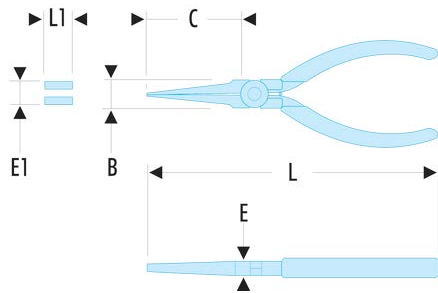

**401.MT** Pince de préhension Micro-Tech® à becs extra-long**Description :**

- Pour efforts puissants.
- Poids : 80 g.

<b>B [mm]:</b>	14
<b>C [mm]:</b>	48
<b>E [mm]:</b>	8
<b>E1 [mm]:</b>	1
<b>L [mm]:</b>	160
<b>L1 [mm]:</b>	5