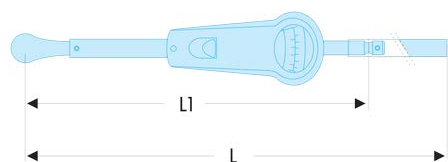

K.203B KM.B - Clés grande capacité avec cliquet et carré conducteur**Description :**

- Précision : $\pm 4\%$ de la valeur affichée.
- Deux échelles de lecture : N.m et lbf.ft.
- Cadran de grand diamètre.
- Alarme lumineuse à l'obtention du couple.
- Attachement cylindrique diamètre 30 mm.
- Clés numérotées livrées avec un certificat d'étalonnage.
- Clés livrées en coffret métallique avec plateau de rangement), dim. (L. x l. x H.) : 760 x 220 x 140 mm.

L [mm]:	1019
L1 [mm]:	595
L1 x L2 [mm]:	595 - 1019
Boîte:	BT.102
Capacité [lbf.in]:	250 - 1100
Capacité [N.m]:	300 - 1500
Carré:	K.200E
Carré ["]:	3/4
Clé:	K.202DB
Cliquets:	K.151A
Manche:	K.202MA
Plateau:	PL.549
[kg]:	8,000