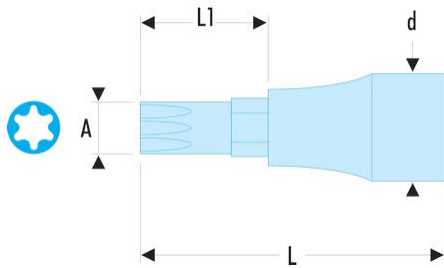

JX.10 JX - Douilles tournevis 3/8" pour vis Torx®**Description :**

- Embouts amovibles.
- Douille J.236.
- Présentation : chromée brillante, avec embout phosphaté.

A [mm]:	2,72
L [mm]:	46,0
L1 [mm]:	16,0
Torx [No]:	T10
Douille:	J.235
Embouts:	EX.110
No.:	T10
[g]:	33,50