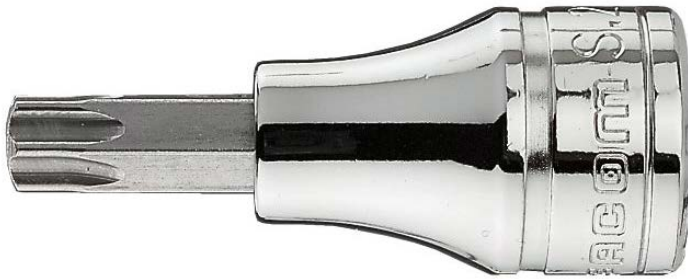

JX.10 JX - Douilles tournevis 3/8" pour vis Torx®**Description :**

- Embouts amovibles.
- Douille J.236.
- Présentation : chromée brillante, avec embout phosphaté.

A [mm]:	2,72
L [mm]:	46,0
L1 [mm]:	16,0
Torx [No]:	T10
Douille:	J.235
Embouts:	EX.110
No.:	T10
[g]:	33,50