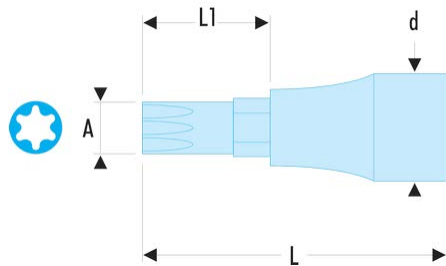

JX.15 JX - Douilles tournevis 3/8" pour vis Torx®**Description :**

- Embouts amovibles.
- Douille J.236.
- Présentation : chromée brillante, avec embout phosphaté.

A [mm]:	3,26
L [mm]:	46,0
L1 [mm]:	16,0
Torx [No]:	T15
Douille:	J.235
Embouts:	EX.115
No.:	T15
[g]:	33,50