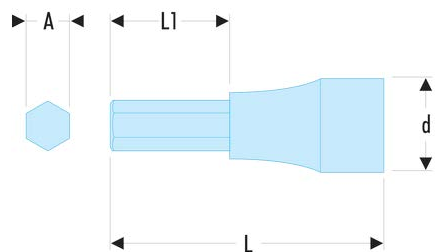

JT.1/4 JT - Douilles tournevis 3/8" pour vis 6 pans creux en pouces**Description :**

- Embouts amovibles.
- Douilles J.235.
- Présentation : chromée brillante, avec embout phosphaté.
- Disponible en jeu sur rack métallique (JT.40).

A ["]:	6,35
d [mm]:	18
L [mm]:	45
L1 [mm]:	15,0
Douille:	J.235
Embouts:	EH.101/4
[g]:	33