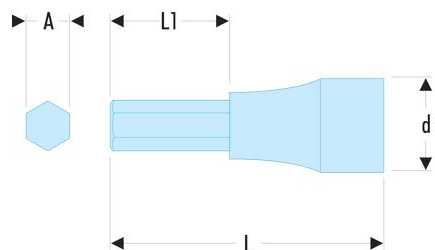

**JT.3/8 JT - Douilles tournevis 3/8" pour vis 6 pans creux en pouces****Description :**

- Embouts amovibles.
- Douilles J.235.
- Présentation : chromée brillante, avec embout phosphaté.
- Disponible en jeu sur rack métallique (JT.40).

A ["]:	9,53
d [mm]:	18
L [mm]:	47,5
L1 [mm]:	17,5
Douille:	J.236
Embouts:	EH.203/8
[g]:	50