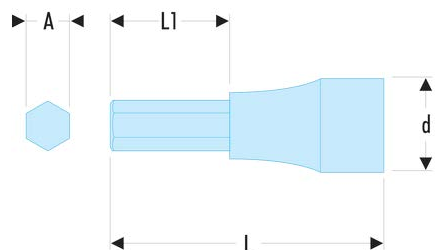

**JT.3/16 JT - Douilles tournevis 3/8" pour vis 6 pans creux en pouces****Description :**

- Embouts amovibles.
- Douilles J.235.
- Présentation : chromée brillante, avec embout phosphaté.
- Disponible en jeu sur rack métallique (JT.40).

A ["]:	4,76
d [mm]:	18
L [mm]:	45
L1 [mm]:	15,0
Douille:	J.235
Embouts:	EH.103/16
[g]:	31