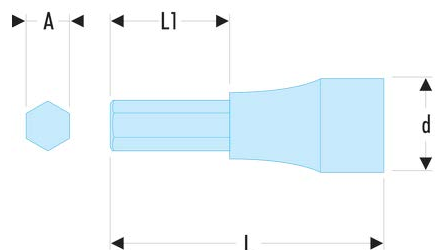

JT.5/32 JT - Douilles tournevis 3/8" pour vis 6 pans creux en pouces**Description :**

- Embouts amovibles.
- Douilles J.235.
- Présentation : chromée brillante, avec embout phosphaté.
- Disponible en jeu sur rack métallique (JT.40).

A ["]:	3,96
d [mm]:	18
L [mm]:	45
L1 [mm]:	15,0
Douille:	J.235
Embouts:	EH.105/32
[g]:	31