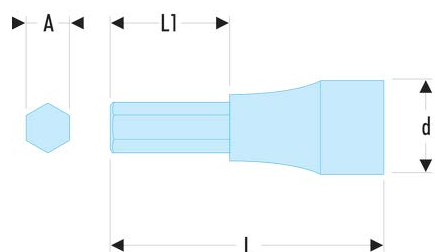

JT.4 JT - Douilles tournevis 3/8" pour vis 6 pans creux métriques**Description :**

- Embouts amovibles.
- Douille J.235.
- Présentation : chromée brillante, avec embout phosphaté.
- Disponible en jeu sur rack métallique : Réf JT.40.

A [mm]:	4
d [mm]:	18
L [mm]:	45,0
L1 [mm]:	15,0
Douille:	J.235
Embouts:	EH.104
[g]:	31