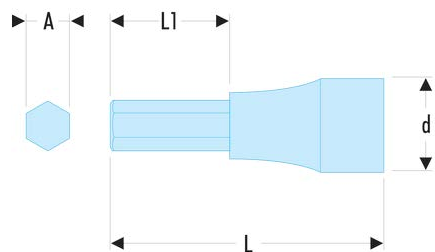

**JT.6 JT - Douilles tournevis 3/8" pour vis 6 pans creux métriques****Description :**

- Embouts amovibles.
- Douille J.235.
- Présentation : chromée brillante, avec embout phosphaté.
- Disponible en jeu sur rack métallique : Réf JT.40.

<b>A [mm]:</b>	6
<b>d [mm]:</b>	18
<b>L [mm]:</b>	45,0
<b>L1 [mm]:</b>	15,0
<b>Douille:</b>	J.235
<b>Embouts:</b>	EH.106
<b>[g]:</b>	33