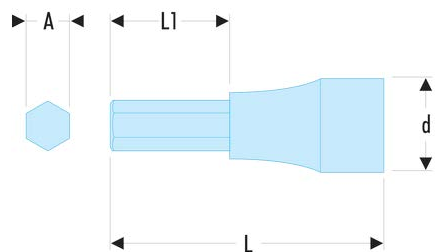

**JT.7 JT - Douilles tournevis 3/8" pour vis 6 pans creux métriques****Description :**

- Embouts amovibles.
- Douille J.235.
- Présentation : chromée brillante, avec embout phosphaté.
- Disponible en jeu sur rack métallique : Réf JT.40.

A [mm]:	7
d [mm]:	18
L [mm]:	45,0
L1 [mm]:	15,0
Douille:	J.235
Embouts:	EH.107
[g]:	34