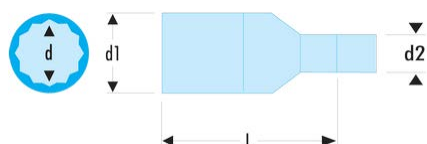

J.17LAVSE J.LAVSE - Douilles 3/8" 12 pans longues isolées 1000 Volts série VSE**Description :**

- Douilles à usage manuel.
- Carré d'entraînement 3/8" - 9,53 mm.
- Profil OGV®.

| | |
|----------|-----|
| A [mm]: | 17 |
| d [mm]: | 18 |
| d1 [mm]: | 27 |
| L [mm]: | 76 |
| [g]: | 147 |