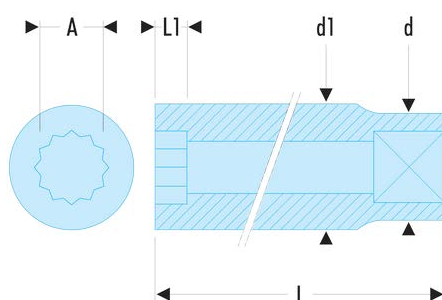

J.5/8LA J.LA - Douilles 3/8" longues 12 pans en pouces**Description :**

- Profil OGV® : plus de puissance et de sécurité, préserve les écrous.
- Douilles longues dédiées aux accès en puits ou filetages longs.
- Présentation : chromée brillante.

A ["]:	5/8
d [mm]:	22,3
d1 [mm]:	22,3
L [mm]:	63,8
L1 [mm]:	10,2
12 pans [mm]:	12
[g]:	104