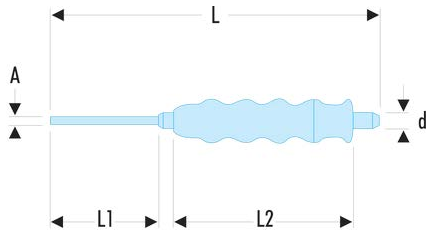

249.G4 249G - Chasse-goupilles gainés**Description :**

- Tige grande longueur.
- Tête traitée 43 HRc.
- Tige traitée 58 HRc.

A [mm]:	3,95
d [mm]:	10
L [mm]:	190
L1 [mm]:	60
L2 [mm]:	105
[g]:	94
[kg]:	0,094