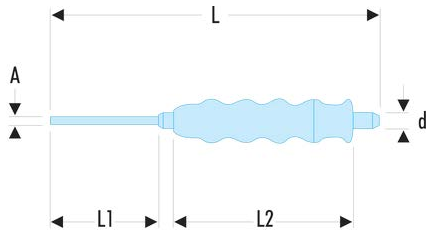

249.G5 249G - Chasse-goupilles gainés**Description :**

- Tige grande longueur.
- Tête traitée 43 HRc.
- Tige traitée 58 HRc.

A [mm]:	4,95
d [mm]:	10
L [mm]:	200
L1 [mm]:	70
L2 [mm]:	105
[g]:	98
[kg]:	0,098