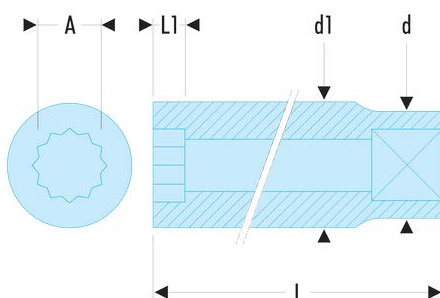

J.10LA J.LA - Douilles 3/8" longues 12 pans métriques**Description :**

- Profil OGV® : plus de puissance et de sécurité, préserve les écrous.
- Douilles longues dédiées aux accès en puits ou filetages longs.
- Disponible en jeu sur rack métallique (Réf JL.40U).
- Présentation : chromée brillante.

A [mm]:	10
d [mm]:	17,3
d1 [mm]:	14,5
L [mm]:	55
L1 [mm]:	9,0
12 pans [mm]:	12
[g]:	50