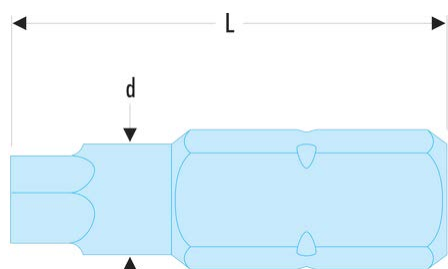

EXP.130 EXP.1 - Embouts standards série 1 pour vis Torx Plus®**Description :**

- Conformes aux spécifications Torx Plus®.
- Pour vissage manuel.
- Entraînement 1/4" - 6,35 mm.

L [mm]:	25
Resistorx [No]:	IP30
[g]:	6