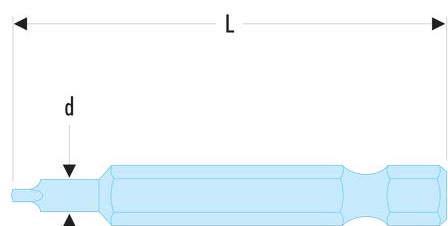

## ECAR.601 ECAR.6 - Embouts standards série 6 pour vis à empreinte carrée ROBERTSON

### Description :

- Entraînement 1/4" - 6,35 mm à gorge.

L [mm]:	50
Carré [No]:	1
Carré ["]:	1
[g]:	10