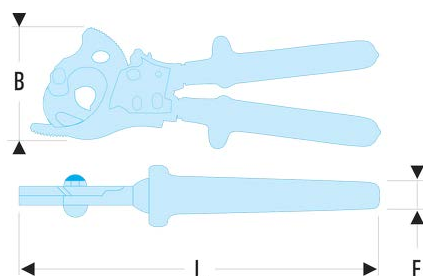

414.45AVSE 414.AVSE - Coupe-câbles à cliquet isolés 1000 Volts série VSE**Description :**

- Coupe d'une seule main.
- Pas de déformation du câble coupé.
- Lame acier forgée, traitée.
- Isolation avec code couleur "sécurité".

414.45AVSE

- Capacité de coupe : 45 mm.
- Section Max de coupe cuivre 300 mm² et alu. 400 mm².
- Câble sectoriel cuivre : 3x70.
- Câble sectoriel alu : 4x70.

414.52AVSE

- Capacité de coupe : 52 mm.
- Section Max de coupe cuivre 400 mm².
- Section Max de coupe HTA : 240 mm².
- Câble sectoriel BT : 3*150+70 ou 3*240+95.

B [mm]:	135
E [mm]:	42
H [mm]:	42
L [mm]:	260
[kg]:	1,00