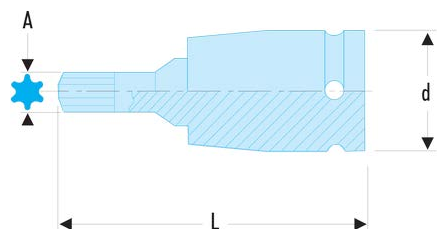

**NSX.50A** NSX - Douilles tournevis impact 1/2" embout Torx®**Description :**

- Pour votre sécurité, utilisez les douilles impact avec les bagues et goupilles adaptées.
- Pour vis à empreinte femelle Torx®.

<b>A [mm]:</b>	8,79
<b>d [mm]:</b>	25
<b>L [mm]:</b>	70
<b>Torx [No]:</b>	T50
<b>Douille:</b>	NS.237A
<b>Embouts:</b>	NEX.50A
<b>[g]:</b>	100