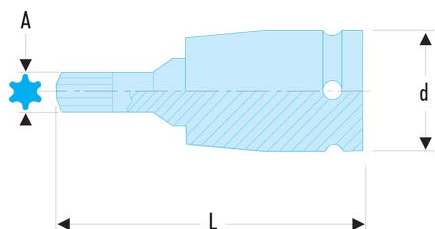

**NSX.55A** NSX - Douilles tournevis impact 1/2" embout Torx®**Description :**

- Pour votre sécurité, utilisez les douilles impact avec les bagues et goupilles adaptées.
- Pour vis à empreinte femelle Torx®.

<b>A [mm]:</b>	11,17
<b>d [mm]:</b>	25
<b>L [mm]:</b>	70
<b>Torx [No]:</b>	T55
<b>Douille:</b>	NS.237A
<b>Embouts:</b>	NEX.55A
<b>[g]:</b>	105