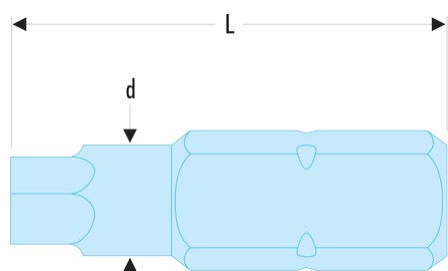

Sku

Tournevis - Clés mâles - Embouts de vissage FLUO

Outillage fluorescent

**EH.5/64TF EH.1TF - Embouts standards série 1 pour vis 6 pans creux en pouces - FLUO****Description :**

- L'outil est détecté par sa fluorescence activée par une lampe ou un néon ultraviolet. Détectable en environnement noir ou sombre jusqu'à 5 mètres.
- Pour vissage manuel.
- Entraînement 1/4" - 6,35 mm.

A ["]:	5/64
L [mm]:	25
[g]:	8