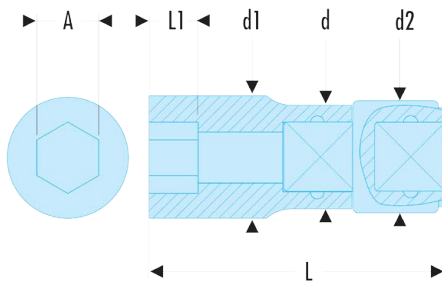

J.7/8LAF J.LAF - Douilles 3/8" longues 12 pans en pouces - FLUO**Description :**

- L'outil est détecté par sa fluorescence activée par une lampe ou un néon ultraviolet. Détectable en environnement noir ou sombre jusqu'à 5 mètres.
- Profil OGV® : plus de puissance et de sécurité, préserve les écrous.
- Douilles longues dédiées aux accès en puits ou filetages longs.
- Présentation : chromée brillante.

A ["]:	7/8
d [mm]:	30,2
d1 [mm]:	30,2
L [mm]:	63,8
L1 [mm]:	12,7
12 pans [mm]:	12
[g]:	181