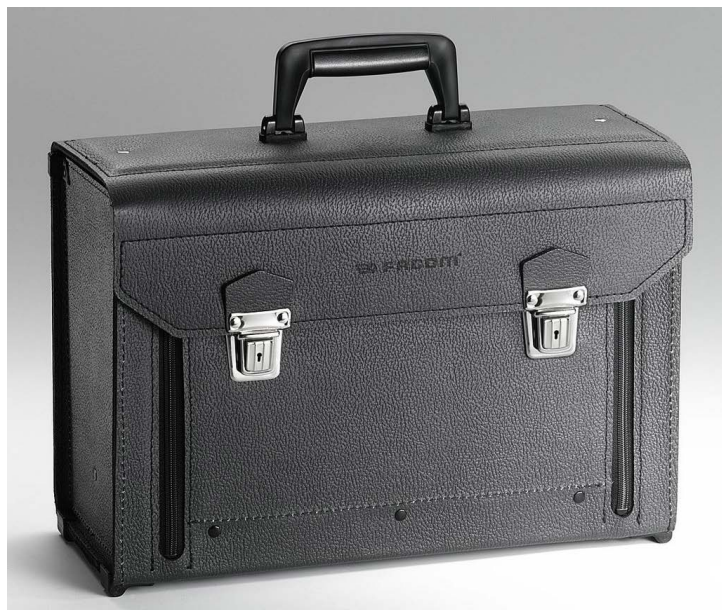

BV.7A Valise cuir à façade rabattable

Description :

- 1 panneau double face amovible et inclinable, 400 x 280 mm, comprenant :
 - une face porte-outils et une face avec poche pour documents A4 ou produits divers.
 - un panneau de fond porte-outils 11 empreintes.
 - une façade basculante porte-outils.
 - fond de valise en tôle galvanisée.
- Pieds isolant du sol.
- Dimensions (L x l x H) : 445 x 330 x 185 mm.
- Poids : 3,8 kg.