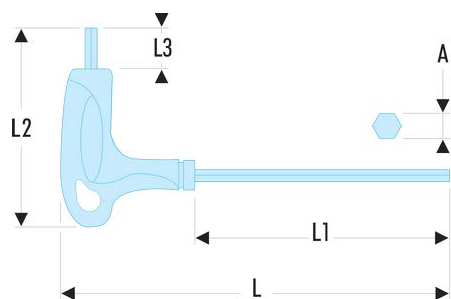

89TX.30 89TX - Clés Torx® emmanchées**Description :**

- Poignée ergonomique pour l'utilisation efficace des deux extrémités de la clé.
- Présentation : grenailée chromée.

A [mm]:	5,49
I1 x I2 [mm]:	15 x 175
L [mm]:	240
L1 [mm]:	175
L1 x L2 [mm]:	95 x 240
L2 [mm]:	95
L3 [mm]:	15
Torx [No]:	T30
[g]:	90