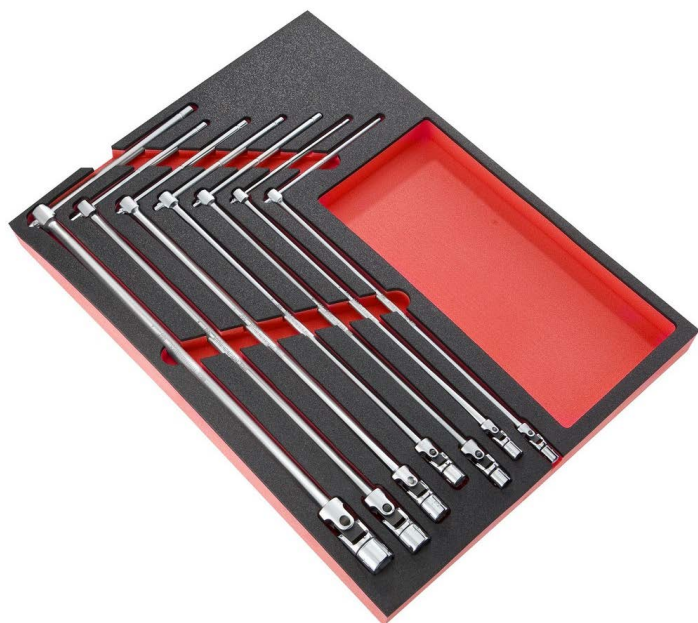

MODM.99B Module mousse 7 clés à béquille à cardan de 7 à 19 mm**Description :**

- Comprenant :
 - 99C.7 - 8 - 10 - 11 - 13 - 17 - 19 mm.
 - Plateau mousse PM.MOD99B.
- Poids : 3,500 kg.