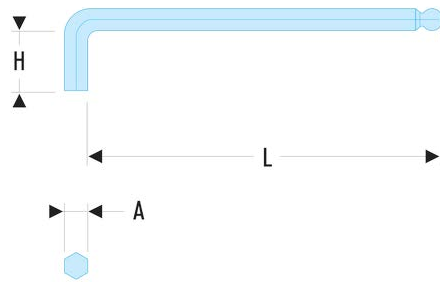

**83S.8L 83S.L - Clés mâles extra-longues - à tête sphérique****Description :**

- Longueurs supérieures : plus de levier, puissance supérieure, accès en ligne amélioré.
- Présentation : phosphatée.

A [mm]:	8,0
H [mm]:	36
H x L [mm]:	36 x 198
L [mm]:	198
[g]:	115